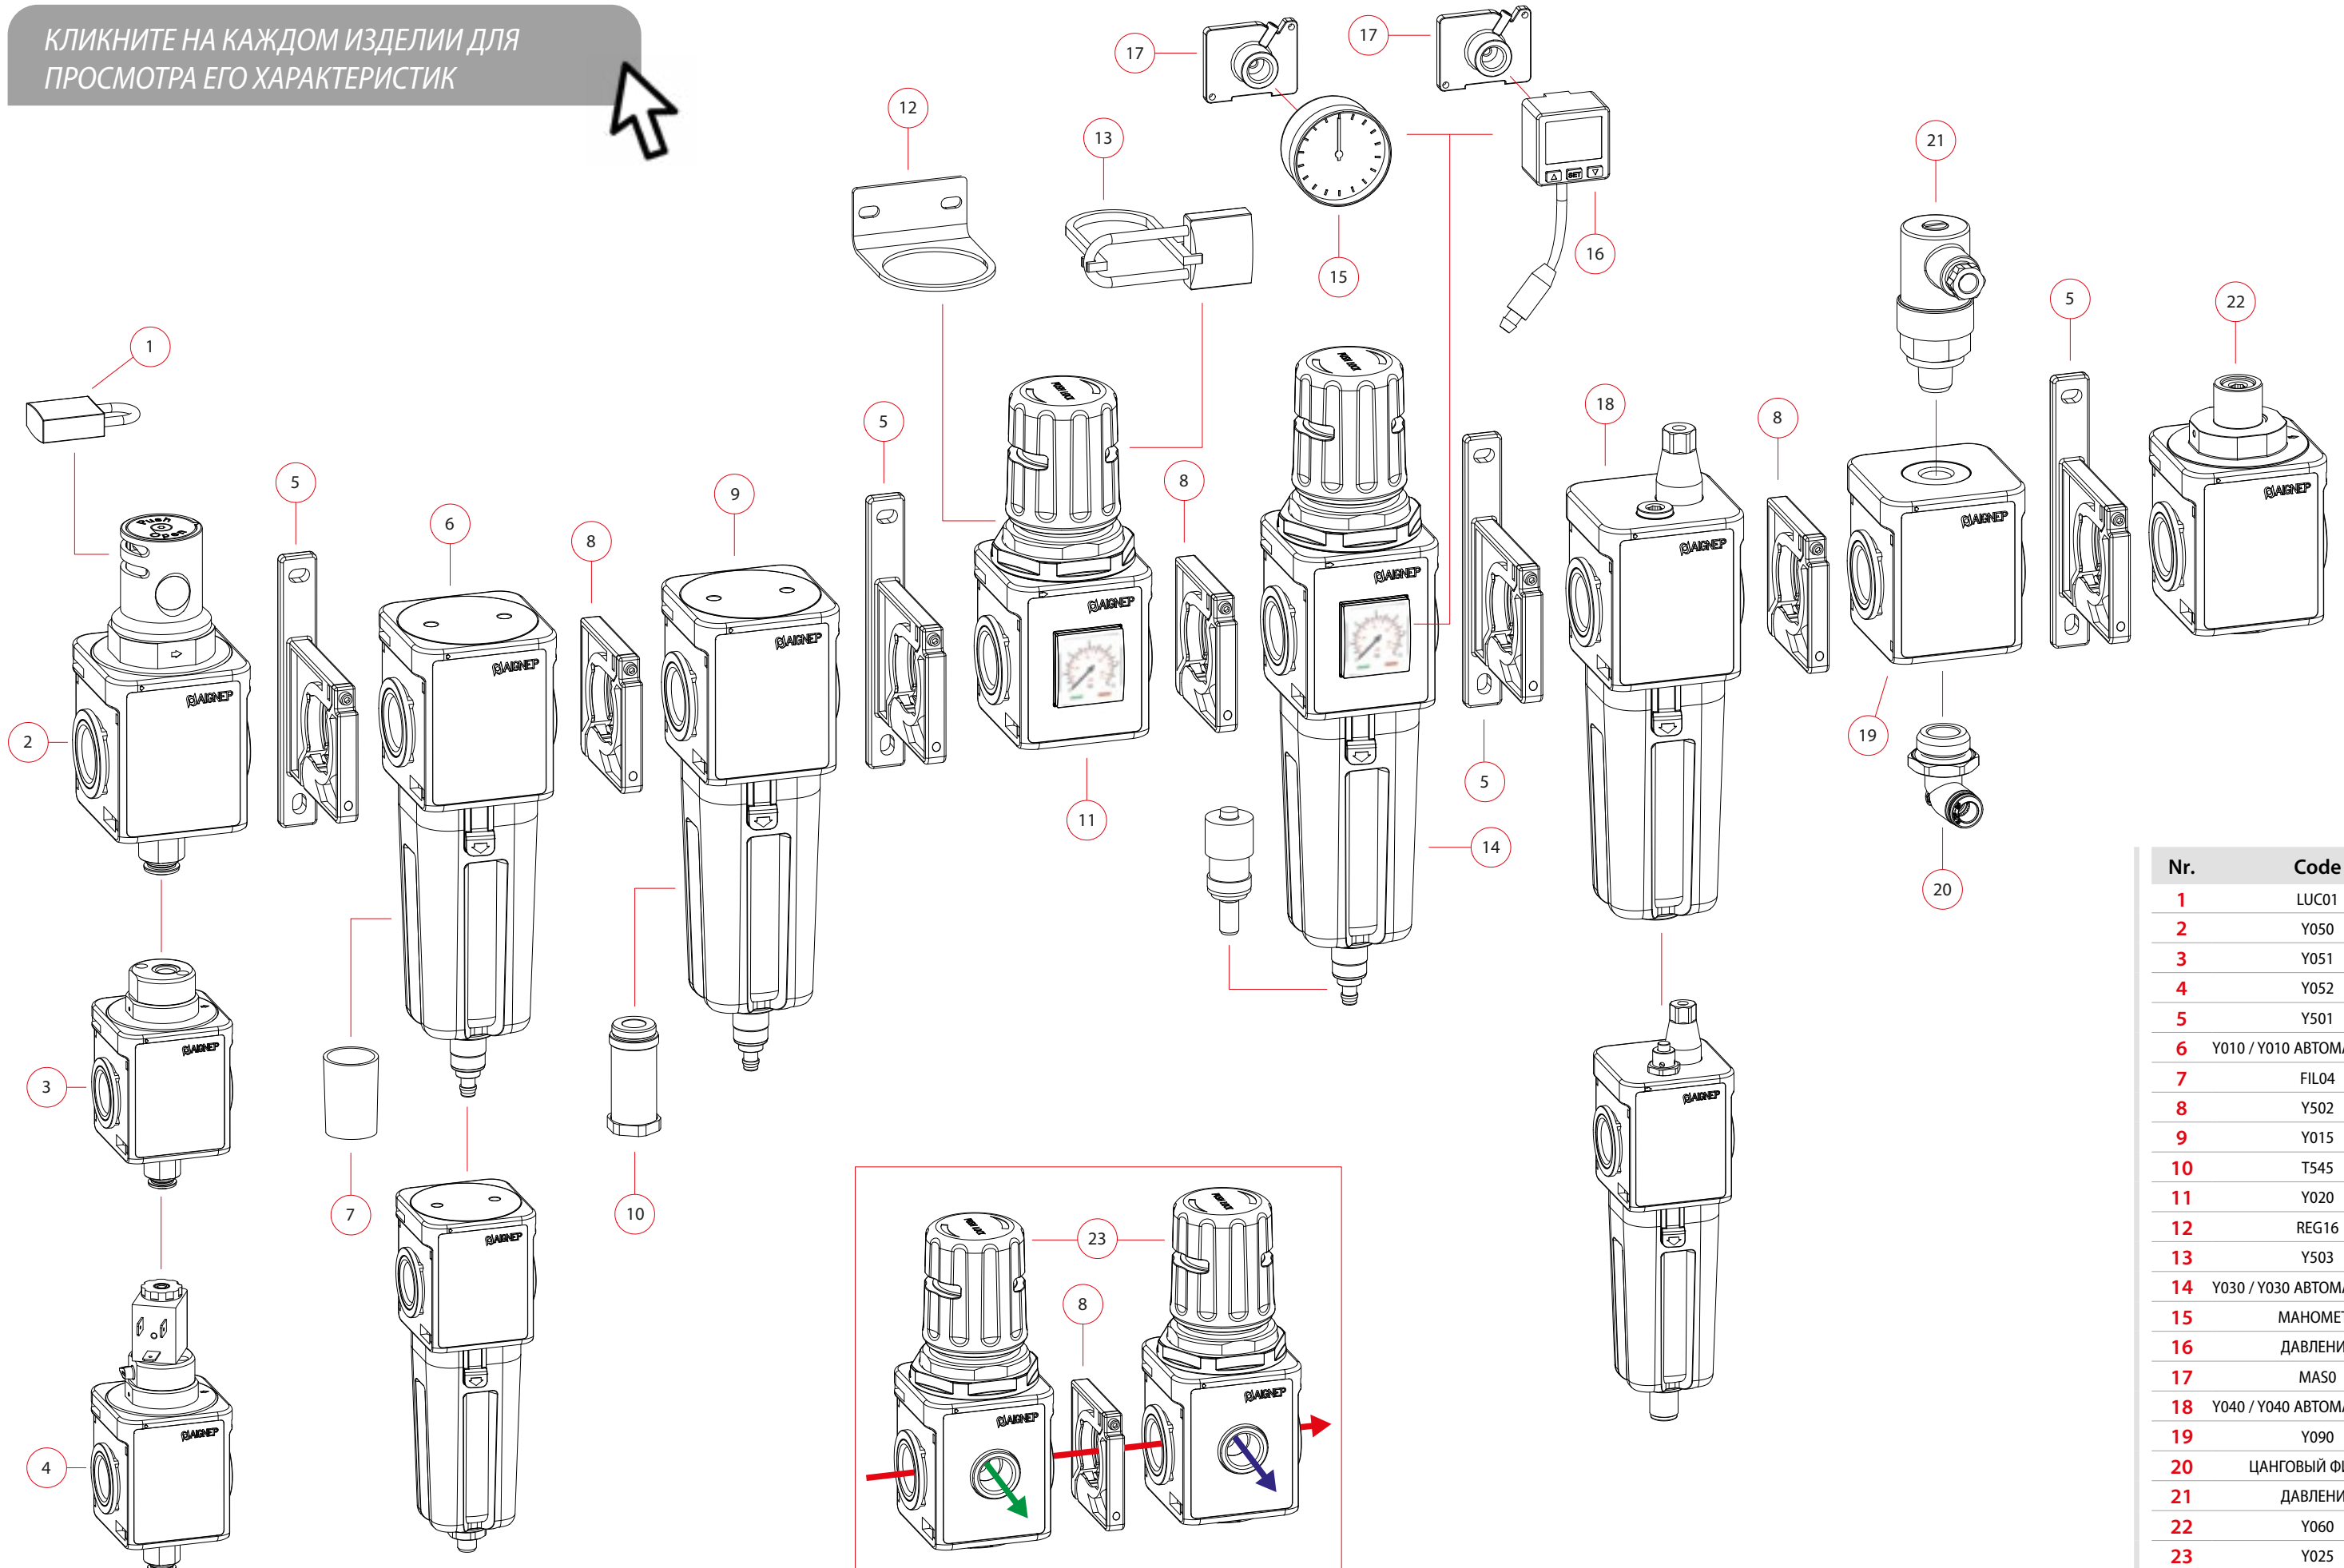

КЛИКНИТЕ НА КАЖДОМ ИЗДЕЛИИ ДЛЯ ПРОСМОТРА ЕГО ХАРАКТЕРИСТИК

Nr.	Code
1	LUC01
2	Y050
3	Y051
4	Y052
5	Y501
6	Y010 / Y010 АВТОМАТИЧЕСКИЙ
7	FIL04
8	Y502
9	Y015
10	T545
11	Y020
12	REG16
13	Y503
14	Y030 / Y030 АВТОМАТИЧЕСКИЙ
15	МАНОМЕТР
16	ДАВЛЕНИЯ
17	MAS0
18	Y040 / Y040 АВТОМАТИЧЕСКИЙ
19	Y090
20	ЦАНГОВЫЙ ФИТИНГ
21	ДАВЛЕНИЯ
22	Y060
23	Y025